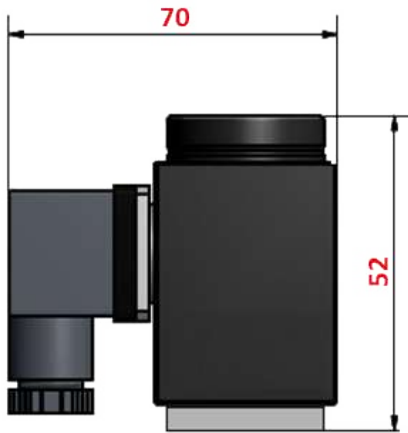

[mm]

Pin 1 - Napajanje/Supply

Pin T - Ozemljitev / GND

Pin 2 - Normalno zaprt / Normally closed NC

Pin 3 - Normalno odprt / Normally open NO

Šifra / Code		13488
Nastavljiv tlak / Adjustable pressure	[Bar]	0-200
Max. tlak / Max. pressure	[Bar]	500
Frekvenca preklopa / Switch frequency		120/min
Napajanje / Voltage	[V]	12-24
Max. obremenitev / Max. Load	[A]	0,5
Navoj / Thread	["]	1/4"