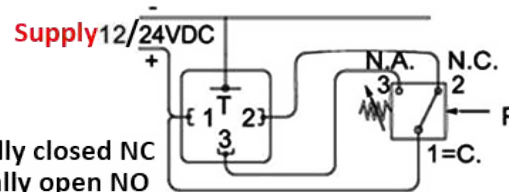

[mm]

Pin 1 - Napajanje/Supply

Pin T - Ozemljitev / GND

Pin 2 - Normalno zaprt / Normally closed NC

Pin 3 - Normalno odprt / Normally open NO

Šifra / Code		13488
Nastavljiv tlak / Adjustable pressure	[Bar]	0-200
Max. tlak / Max. pressure	[Bar]	500
Frekvenca preklopa / Switch frequency		120/min
Napajanje / Voltage	[V]	12-24
Max. obremenitev / Max. Load	[A]	0,5
Navoj / Thread	["]	1/4"