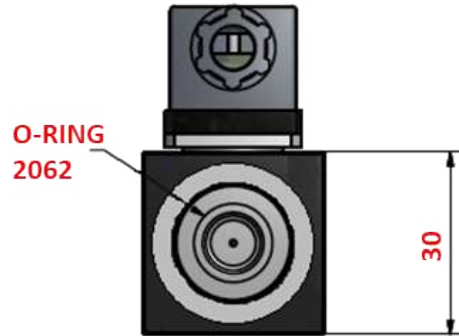

[mm]

Pin 1 - Napajanje/Supply

Pin T - Ozemljitev / GND

Pin 2 - Normalno zaprt / Normally closed NC

Pin 3 - Normalno odprt / Normally open NO

Šifra / Code		13488
Nastavljiv tlak / Adjustable pressure	[Bar]	0-200
Max. tlak / Max. pressure	[Bar]	500
Frekvenca preklopa / Switch frequency		120/min
Napajanje / Voltage	[V]	12-24
Max. obremenitev / Max. Load	[A]	0,5
Navoj / Thread	["]	1/4"